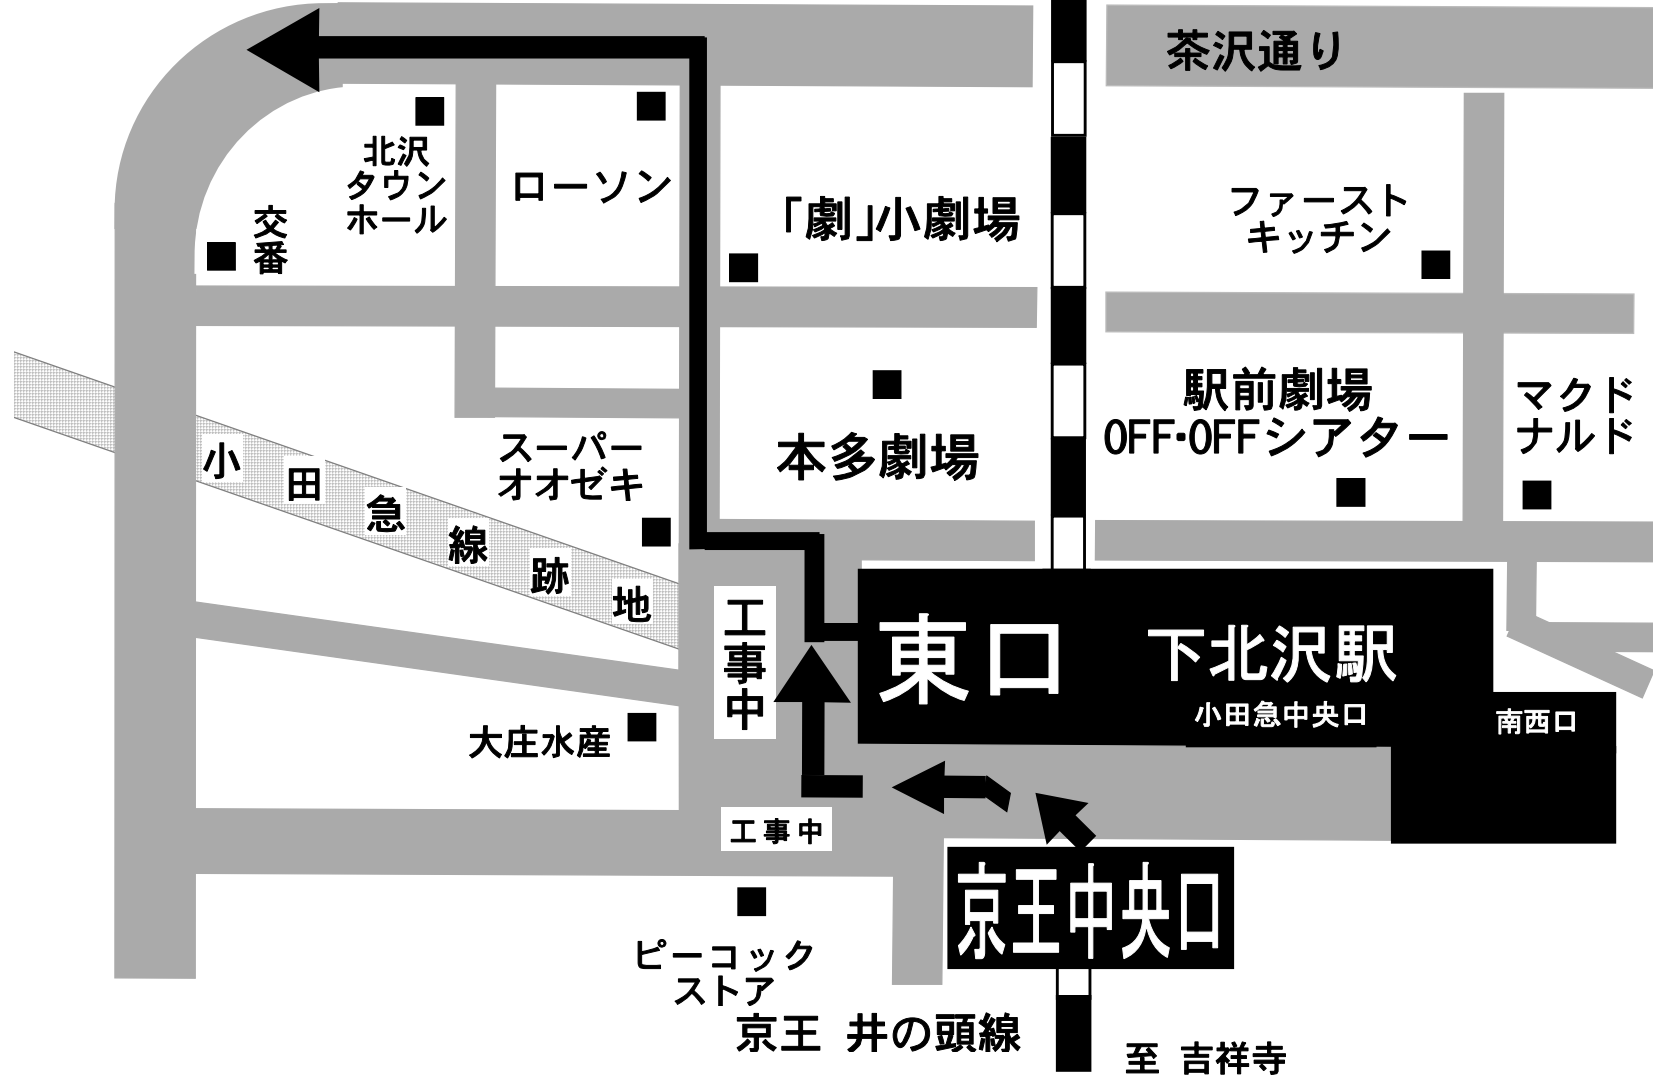

ザ・スズナリ

※ 東口・京王中央口より
徒歩4~5分です

至 渋谷

茶沢通り

北沢
タウン
ホール

交番

ローソン

「劇」小劇場

ファースト
キッチン

小田急線
跡地

スーパー
オオゼキ

本多劇場

駅前劇場
OFF-OFFシアター

マクド
ナルド

工事中

東口 下北沢駅

小田急中央口

南西口

大庄水産

工事中

京王中央口

ピーコック
ストア

京王 井の頭線

至 吉祥寺